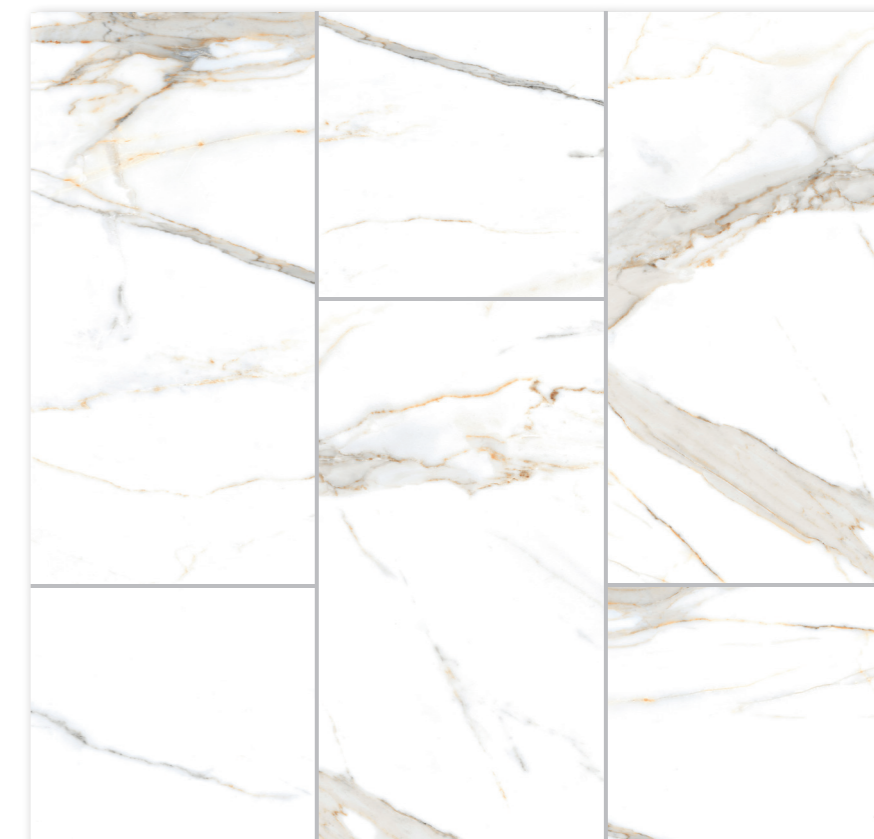

Serie: New Cararra

New Cararra	60 x 60 x 0,95 cm	1776	Nein	4	1,44	28,8	34	63,36	979
-------------	-------------------	------	------	---	------	------	----	-------	-----

New Cararra	60 x 120 x 0,95 cm	1777	Nein	2	1,44	28,8	34	48,6	979
-------------	--------------------	------	------	---	------	------	----	------	-----

Royal Cararra

Royal Cararra 60 x 120 cm | 1766

Onyx

Onyx Beige

Onyx

Onyx 60 x 120 cm | 1767

Onyx Beige

Onyx Beige 60 x 120 cm | 1775